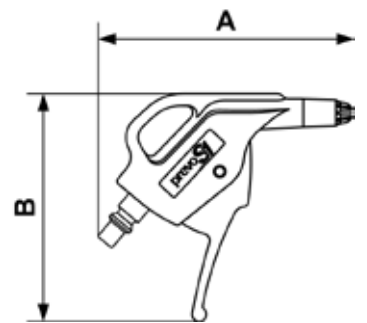

PREVOS1 BLASPISTOLEN - PROFIL ARO 210 - 6 MM

prevoS1 Blaspistole mit
geräuscharmer Düse
Profil : ARO 210

Buse	Force de soufflage - EU	Durchfluß bei 6 bar	Max. Betriebsdruck	Material
Geräuscharmer	165 (G)	0.2 (BAR)	12	Polyamid

Art. Nr	Durchfluß bei 6 bar (l/min)	Geräuschpegel (DBA)	Länge (m)	Abm. A (mm)	Abm. B (mm)
ABG 06SIL	160	74	0.044	109	97